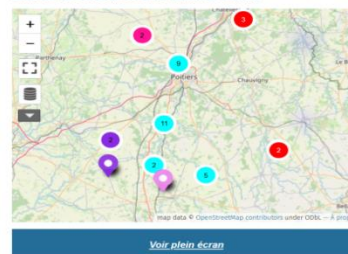

N°24 – 01 octobre 2021

Les restrictions sur le bassin Gartempe

GARTEMPE	SEPT		OCT	
	du 20 au 26	du 27 au 3	du 4 au 10	du 11 au 17
Vicq sur Gartempe (RIVIERE et NAPPE)				
Montmorillon (RIVIERE)				
Moulin de Remerle (ANGLIN - RIVIERE)				

- Pas de restriction
- Respect du VHR 70 (-30%)
- Respect du VHR 50 (-50%)
- Interdiction

Suivez l'évolution de la ressource en eau au quotidien

À partir de cette année, vous pouvez suivre l'évolution de votre indicateur de gestion grâce à la carte interactive sur le site de la Chambre d'agriculture de la Vienne.

État de la ressource EAU dans la Vienne